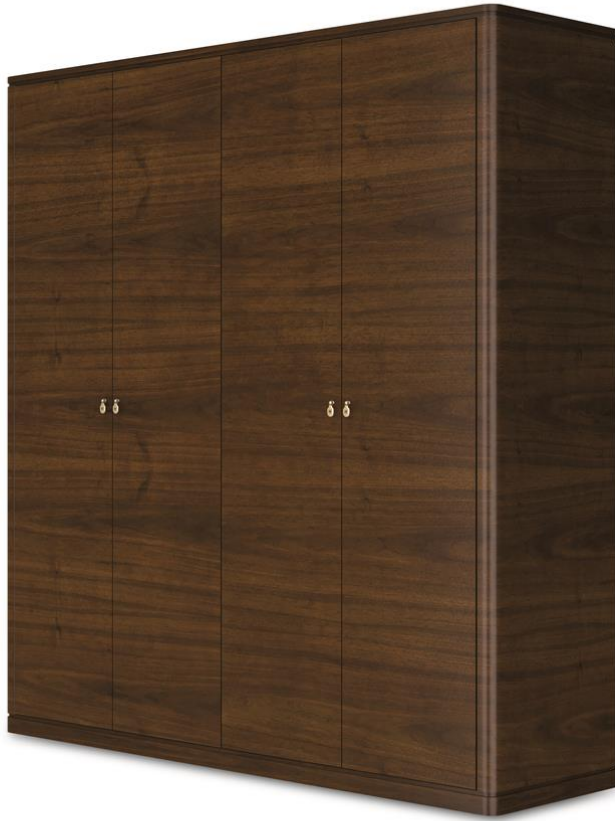

HURTADO®

HANDCRAFTED
100% IN
SPAIN

Soho
COLLECTION

INCHES: W 84 1/4" D 23 3/4" H 88 1/4"
CM: W 214cm D 60cm H 224cm

Ref. SH4014

FOUR DOOR WARDROBE

Two sections with 2 drawers, 1 shelf, and 1 hanging rail inside the each one. Doors and drawers with soft-close mechanism.

ARMARIO CUATRO PUERTAS

Dos compartimientos con 2 cajones, 1 estante y 1 barra de colgar en cada uno. Puertas y cajones con cierre retardado.

El dormitorio Soho se fabrica en cualquiera de los acabados Evolution. En madera natural o lacado, el dormitorio Soho es puro refinamiento contemporáneo. Cuenta con un impresionante armario de cuatro puertas.