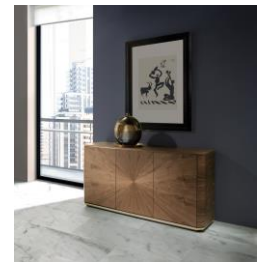

HURTADO®

HANDCRAFTED
100% IN
SPAIN

Emerald COLLECTION

INCHES: W 64 1/4" D 19 3/4" H 32 3/4"
CM: W 163cm D 50cm H 83cm

Ref. EM2005

CREDENZA

Three doors with touch-latch system. Two internal soft-close drawers. Metal base. Stainless steel decorative trim under the top.

APARADOR

Tres puertas con sistema de apertura push. Dos cajones interiores con cierre retardado. Base metálica. Perfil decorativo de acero inoxidable debajo de la tapa.

El aparador Emerald con cajones interiores aporta un ambiente sofisticado y perdurable. Su diseño exclusivo cautiva con su belleza pura, mientras que su estilo moderno se fusiona armoniosamente en cualquier espacio. Con diversas dimensiones y acabados disponibles, este aparador se adecúa a las necesidades y gustos personales.