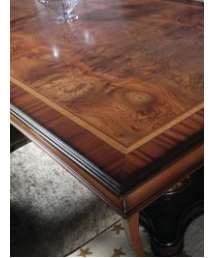

# HURTADO®

HANDCRAFTED  
100% IN  
SPAIN

**Dali**  
COLLECTION

INCHES: W 86 3/4" D 47 1/4" H 29 3/4" EXT(2x19 3/4") TOTAL 125 3/4"  
CM: W 220cm D 120cm H 76cm EXT(2x50cm) TOTAL 320cm

**Ref. DA0002**

## EXTENSIBLE RECTANGULAR TABLE

Two central extensions. Root veneers, marquetry of olivewood and sycamore, gold leaf finish on carvings.

*The Dali table is a striking expression of classic refinement. Its carved legs, highlighted with gold leaf, bring a sense of grandeur and artistry to the room. Rich veneers and traditional craftsmanship give the table a distinguished presence, making it ideal for the environments where elegance and tradition take centre stage.*

## MESA RECTANGULAR EXTENSIBLE

Dos extensibles centrales. Chapa de raíz, marquetería en chapa de olivo y sicomoro, pan de oro en las tallas.

*La mesa Dalí es una expresión imponente del refinamiento clásico. Sus patas talladas, decoradas con pan de oro, aportan un aire de grandeza y artesanía al ambiente. Las chapas nobles y la elaboración tradicional confieren a la pieza una presencia distinguida, perfecta para los entornos donde la elegancia y la tradición son protagonistas.*